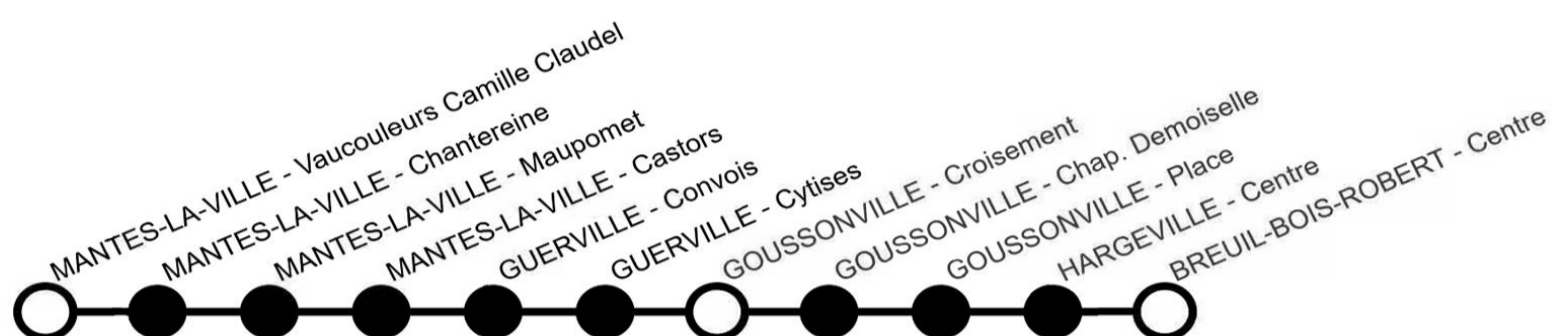

L083 : SMTS

**En direction de :
MANTES-LA-VILLE - Vaucouleurs / Camille Claudel**

Circuit	L083A
Période	PS
Jours de circulation	LMmJV
JUMEAUVILLE Abri bus	07:17
GOUSSONVILLE - Croisement	07:20
GOUSSONVILLE - Place	07:23
GOUSSONVILLE - Chap. Demoiselle	07:26
BOINVILLE-EN-MANTOIS - Eglise	07:30
GUERVILLE - Mézerolles	07:33
GUERVILLE - Lombardie	07:35
MANTES-LA-VILLE - Vaucouleurs / Camille Claudel	07:50
Correspondances L076A L077A L078A L079A L082A	

**En direction de : BREUIL BOIS ROBERT
Centre**

Circuit	L083RM	L083R1	L083R2
Période	PS	PS	PS
Jours de circulation	LM_JV	LM_JV	LM_JV
MANTES LA VILLE C. Claudel	12:40	16:20	17:20
MANTES LA VILLE Chantereine	12:43	16:23	17:23
MANTES LA VILLE Maupomet	12:47	16:27	17:27
MANTES LA VILLE Castors	12:49	16:29	17:29
GUERVILLE Convois	12:50	16:30	17:30
GUERVILLE Cytises	12:51	16:31	17:31
GOUSSONVILLE Croisement	12:59	16:39	17:39
GOUSSONVILLE Chap. Demoiselle	13:00	16:40	17:40
GOUSSONVILLE Place	13:01	16:41	17:41
HARGEVILLE Centre	13:07	16:47	17:47
BREUIL BOIS ROBERT Centre	13:17	16:57	17:57

Légende	
LMmJV	Circule du lundi au vendredi
m	Circule uniquement le mercredi
LM_JV	Circule lundi, mardi, jeudi et vendredi
PS	Circule uniquement en période scolaire

res valables à partir du lundi 4 septembre 2023